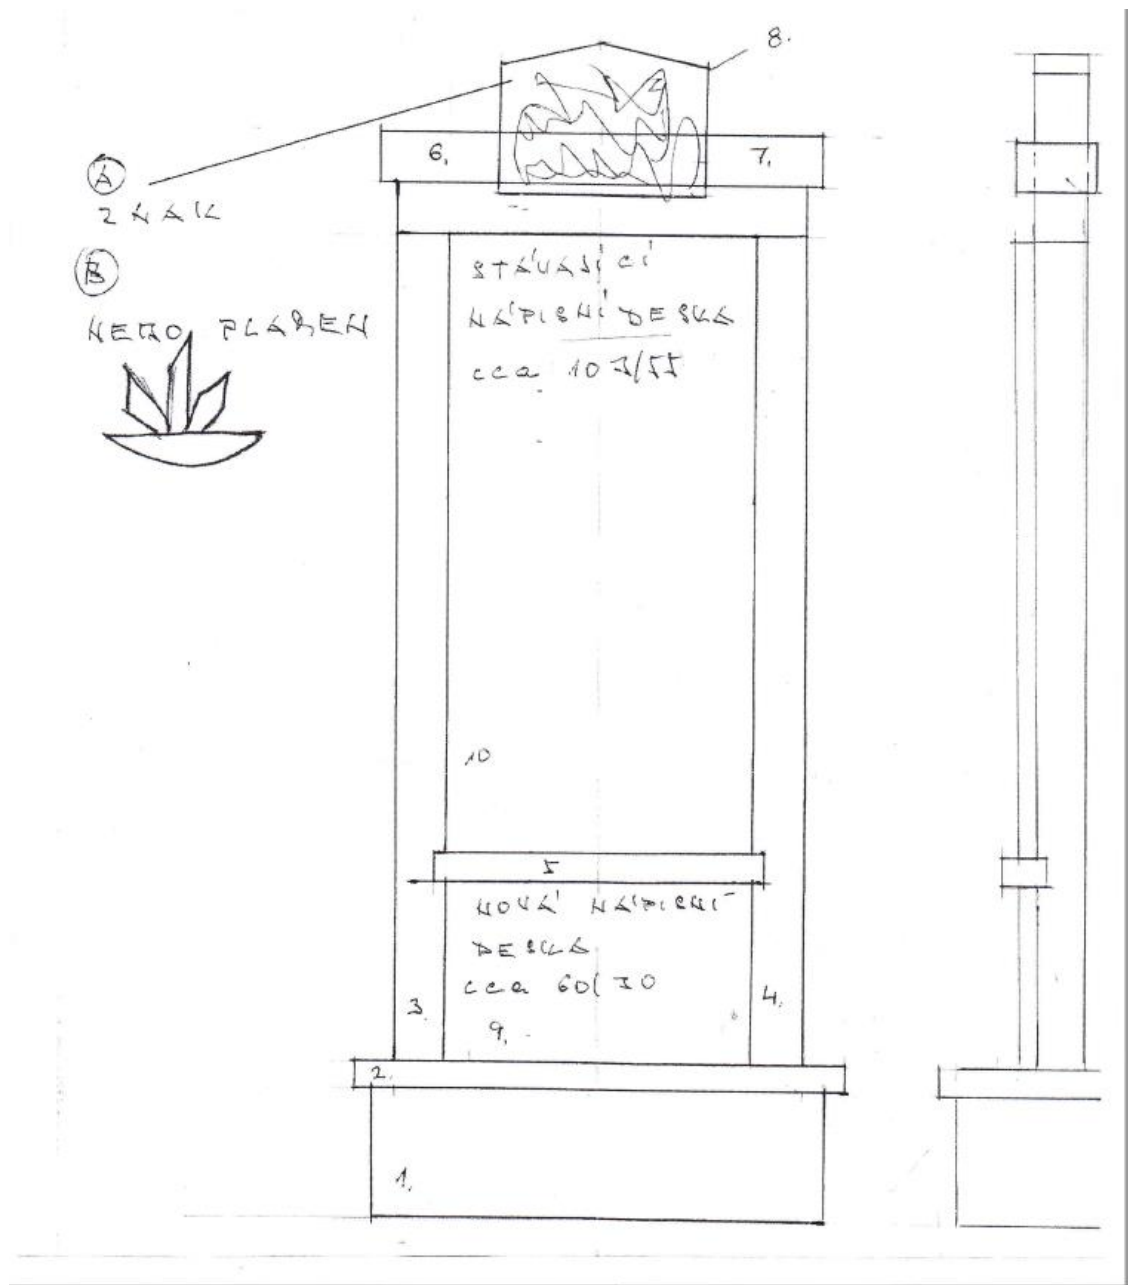

Obec Bílovice – Lutotín, Bílovice 39, 798 41 Kostelec n/H

IČO: 00288012, dat. schránka: 63bar5k, e-mail: obec.bilovice@seznam.cz, č.ú.: 8323701/0100

Poptávka uveřejněna na úřední desce obce dne: 6. 6. 2018
Místo budoucí instalace pomníku:

Sřato dne : .....