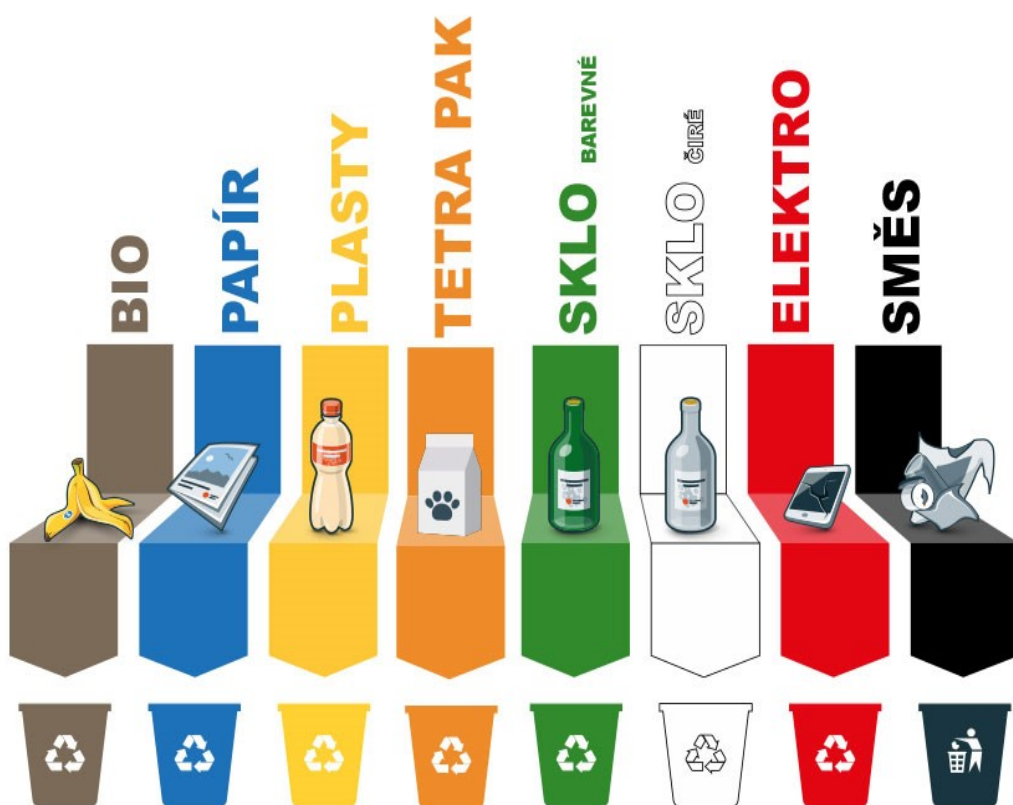

!!! Svoz odpadů v roce 2022 !!!

Komunální odpad (FCC)	Plasty (žluté popelnice)	Bioodpad (hnědé popelnice)	Papír (modré popelnice)
11.1.2022	5.1.2022	29.4.2022	30.3.2022
25.1.2022	2.2.2022	27.5.2022	29.6.2022
8.2.2022	2.3.2022	24.6.2022	29.9.2022
22.2.2022	6.4.2022	29.7.2022	21.12.2022
8.3.2022	4.5.2022	26.8.2022	
22.3.2022	1.6.2022	30.9.2022	
5.4.2022	13.7.2022	27.10.2022	
19.4.2022	3.8.2022	26.11.2022	
3.5.2022	7.9.2022		
17.5.2022	5.10.2022		
31.5.2022	2.11.2022		
14.6.2022	7.12.2022		
28.6.2022			
12.7.2022			
26.7.2022			
9.8.2022			
23.8.2022			
6.9.2022			
20.9.2022			
4.10.2022			
18.10.2022			
1.11.2022			
15.11.2022			
29.11.2022			
13.12.2022			
27.12.2022			

Občané mají možnost třídit odpad přímo v domácnostech, a to prostřednictvím žlutých a modrých popelnic. Svozy hnědých biopopelnic s rostlinným bioodpadem budou probíhat stejně jako v roce 2021, tedy vždy poslední pátek v měsíci, a to v období od dubna do posledního listopadu. Kromě těchto biopopelnic mohou občané odkládat rostlinný bioodpad do veřejně přístupných velkoobjemových kontejnerů umístěných v Bílovicích a v Lutotíně. Kartonové obaly od nápojů (Tetrapacky) ukládejte do nádob oranžové barvy umístěných u ostatních sběrných nádob. Plasty, papír, barevné a bílé sklo a kovový odpad můžete dále odkládat do kontejnerů umístěných na stálých stanovištích v obci. Na stanovištích jsou umístěny také kontejnery na použité jedlé oleje, které do nich vkládejte v uzavřených nádobách.