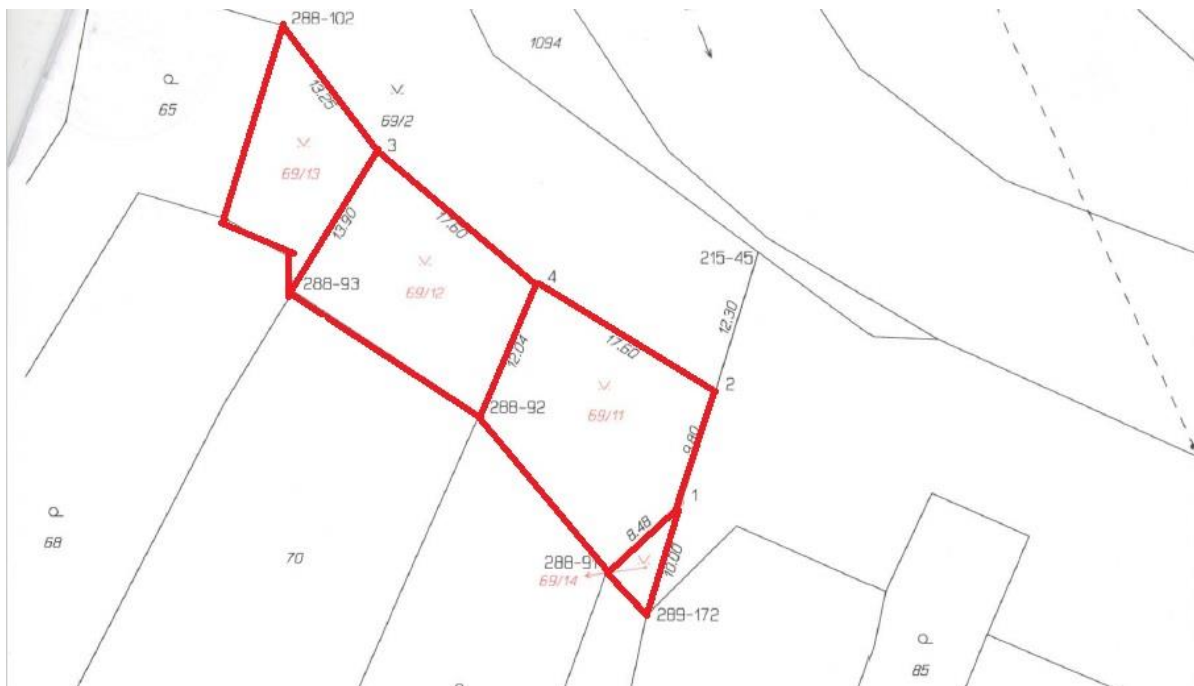

Zveřejnění záměru na prodej pozemků schválilo zastupitelstvo obce Bílovice-Lutotín na zasedání ZO číslo 2/2019 usnesením v bodu číslo 13.

Prodejní cena je stanovena na 250,-Kč/m². Administrativní a právní úkony spojené s převodem pozemků bude hradit kupující.

K tomuto záměru se mohou občané vyjádřit v souladu s ustanovením § 39 odst. 1) zákona č. 128/2000 Sb., o obcích (obecní zřízení), ve znění pozdějších předpisů a dalších předpisů souvisejících, v době zveřejnění záměru, tj. **od 15. 5. 2019 do 14. 6. 2019** u Obecního úřadu Bílovice-Lutotín, Bílovice č.p.39, Kostelec na Hané.